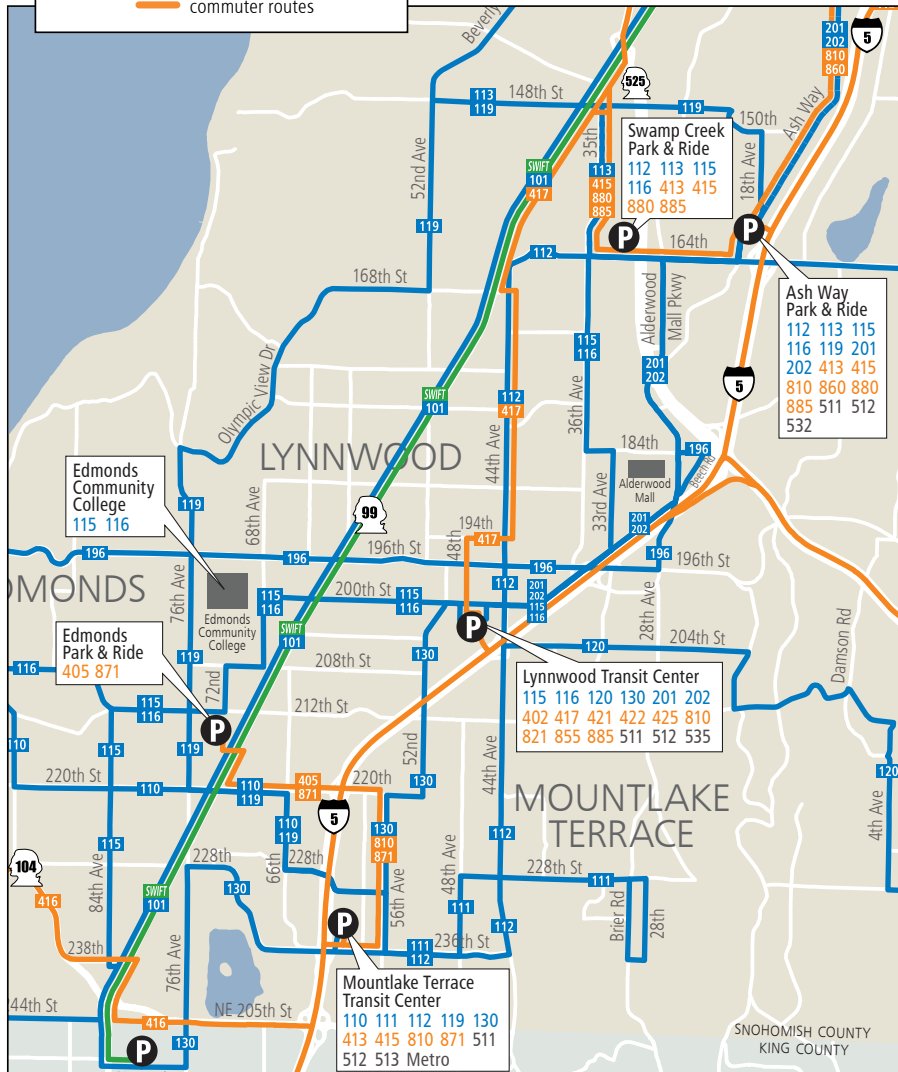

Lynnwood

- Swift
- local routes
- commuter routes

Edmonds Community College
115 116

Edmonds Park & Ride
405 871

Swamp Creek Park & Ride
112 113 115
116 413 415
880 885

Ash Way Park & Ride
112 113 115
116 119 201
202 413 415
810 860 880
885 511 512
532

Lynnwood Transit Center
115 116 120 130 201 202
402 417 421 422 425 810
821 855 885 511 512 535

Mountlake Terrace Transit Center
110 111 112 119 130
413 415 810 871 511
512 513 Metro